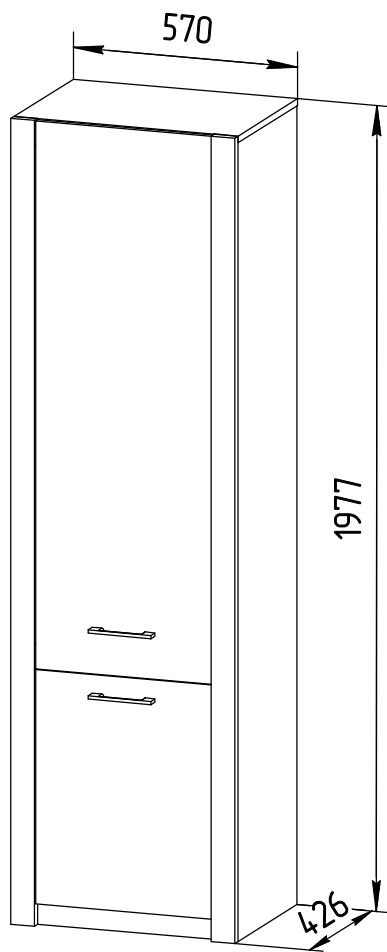

MYSTAR

МЕБЕЛЬ, КОТОРАЯ РАДУЕТ

**Инструкция по сборке
"Вирджиния"
Шкаф для книг
ИВ-100.1777.00**

**Instrukcja montażu mebli
"Virginia"
SŁUPEK
IV-100.1777.00**

**Assembly instructions
"Virginia"
Bookcase
IV-100.1777.00**

E-mail: sales@mystar.by

№	a x b x c	n
1	1957 x 404 x 16	1
2	1957 x 404 x 16	1
3	570 x 404 x 16	1
4	536 x 400 x 16	1
4.1	536 x 400 x 16	1
5	533 x 380 x 16	4
6	1973 x 60 x 22	1
7	1973 x 60 x 22	1
8	536 x 49 x 16	1
9	1342 x 446 x 16	1
10	574 x 446 x 16	1
11	1920 x 561 x 3...3,2	1
12	150 x 100 x 16	1