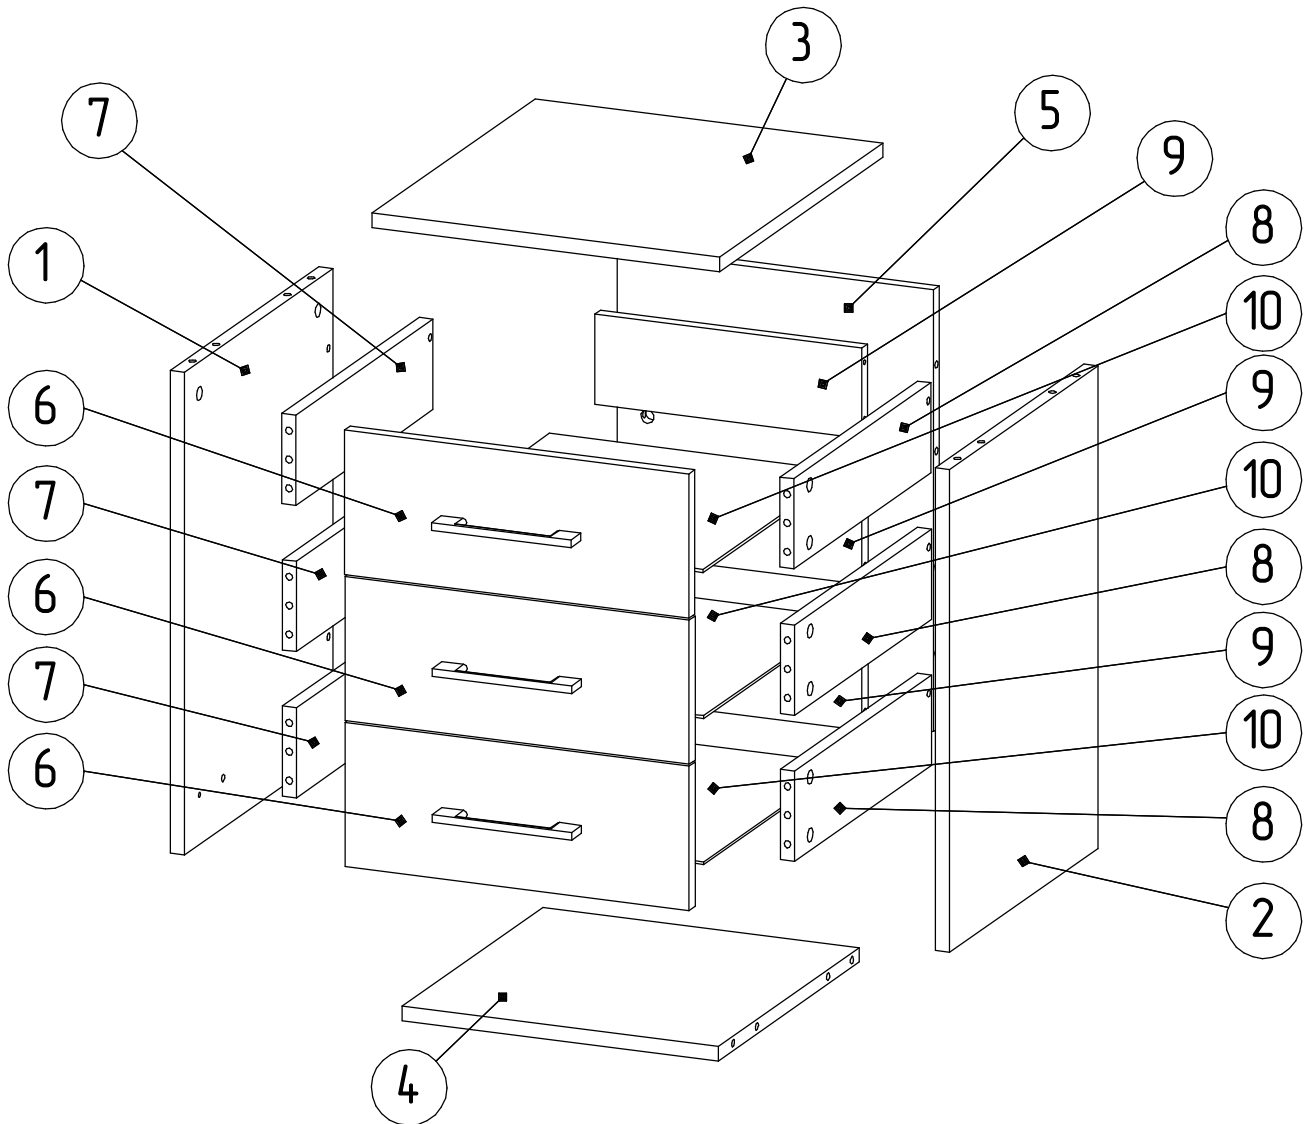

MYSTAR

МЕБЕЛЬ, КОТОРАЯ РАДУЕТ

Инструкция по сборке
«Вирджиния»
Тумба
ИВ-100.1809.00

Instrukcja montażu mebli
"Virginia"
SZAFKA
IV-100.1809.00

Assembly Instructions
"Virginia"
CURBSTONE
IV-100.1809.00

Дата изготовления
Production date
Data produkcji

№	a x b x c	n
1	535 x 400 x 16	1
2	535 x 400 x 16	1
3	440 x 400 x 22	1
4	380 x 364 x 16	1
5	490 x 364 x 16	1
6	396 x 160 x 16	3
7	370 x 100 x 16	3
8	370 x 100 x 16	3
9	307 x 100 x 16	3
10	377 x 339 x 3...3,2	3