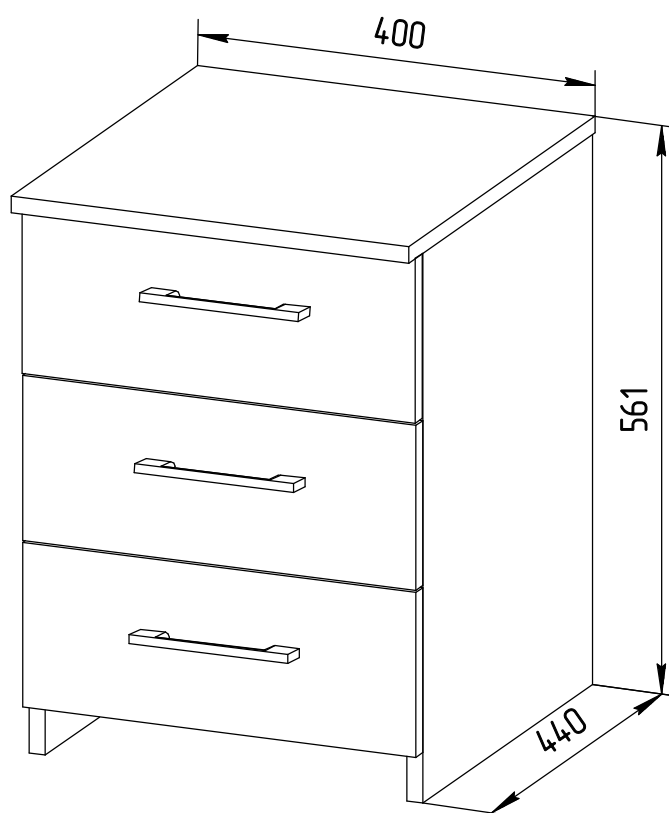

MYSTAR

МЕБЕЛЬ, КОТОРАЯ РАДУЕТ

Инструкция по сборке
«Вирджиния»
Тумба
ИВ-100.1809.00

Instrukcja montażu mebli
"Virginia"
SZAFKA
IV-100.1809.00

Assembly Instructions
"Virginia"
CURBSTONE
IV-100.1809.00

Дата изготовления
Production date
Data produkcji

№	a x b x c	n
1	535 x 400 x 16	1
2	535 x 400 x 16	1
3	440 x 400 x 22	1
4	380 x 364 x 16	1
5	490 x 364 x 16	1
6	396 x 160 x 16	3
7	370 x 100 x 16	3
8	370 x 100 x 16	3
9	307 x 100 x 16	3
10	377 x 339 x 3...3,2	3