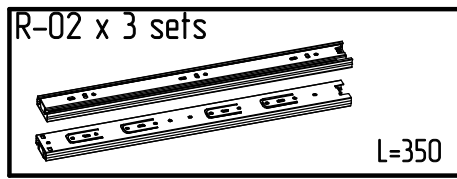

MYSTAR

МЕБЕЛЬ, КОТОРАЯ РАДУЕТ

Инструкция по сборке
«Вирджиния»
Тумба
ИВ-100.1809.00

Instrukcja montażu mebli
"Virginia"
SZAFKA
IV-100.1809.00

Assembly Instructions
"Virginia"
CURBSTONE
IV-100.1809.00

Дата изготовления
Production date
Data produkcji

№	a x b x c	n
1	535 x 400 x 16	1
2	535 x 400 x 16	1
3	440 x 400 x 22	1
4	380 x 364 x 16	1
5	490 x 364 x 16	1
6	396 x 160 x 16	3
7	370 x 100 x 16	3
8	370 x 100 x 16	3
9	307 x 100 x 16	3
10	377 x 339 x 3...3,2	3